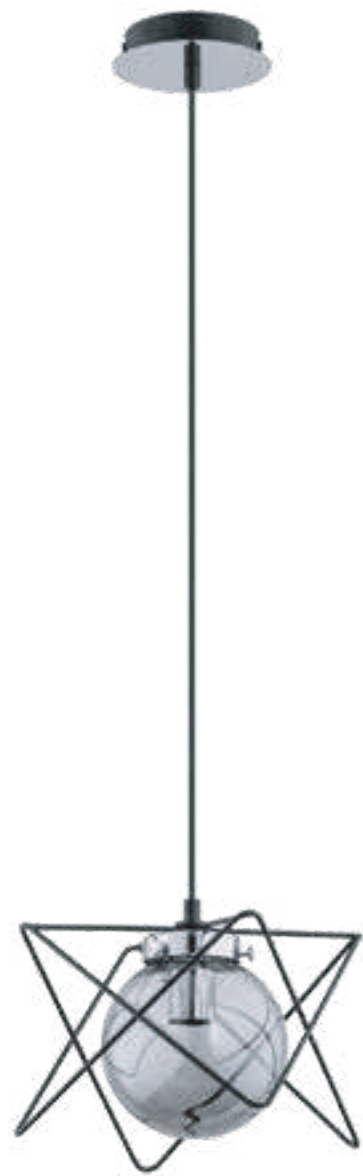

AD-LD-6311B-WE14SM

AD-LD-6309B-WE14SM

AD-LD-6310B-WE14SM

zobacz pozostałe warianty
see other variants

AD-LD-6312B-WE14SM

s. 76

LAINA

Oprawa wisząca
Pendant light

Stopień ochrony IP
Ingress protection IP

Materiał klosza: szkło mleczne
Material cover: milk glass

| Symbol Product no. | EAN | Zasilanie Power supply | Źródło światła Light source | Moc Rated power | Materiał lampy Lamp material | Liczba źródeł światła Suitable for number of lamps | Kolor Color | Szer./wys./gł. [mm] W/H/D [mm] |
|-----------------------|---------------|---------------------------|--------------------------------|--------------------|---------------------------------|--|-----------------------------|-----------------------------------|
| AD-LD-6309B-WE14SM | 5904988904020 | 230V~, 50Hz | E14 | 40W | Stal Steel | 2 | Czarny/Biały Black/White | 1020 / 510 |
| AD-LD-6310B-WE14SM | 5904988904037 | 230V~, 50Hz | E14 | 40W | Stal Steel | 4 | Czarny/Biały Black/White | 1020 / 510 |
| AD-LD-6311B-WE14SM | 5904988904044 | 230V~, 50Hz | E14 | 40W | Stal Steel | 6 | Czarny/Biały Black/White | 1020 / 510 |