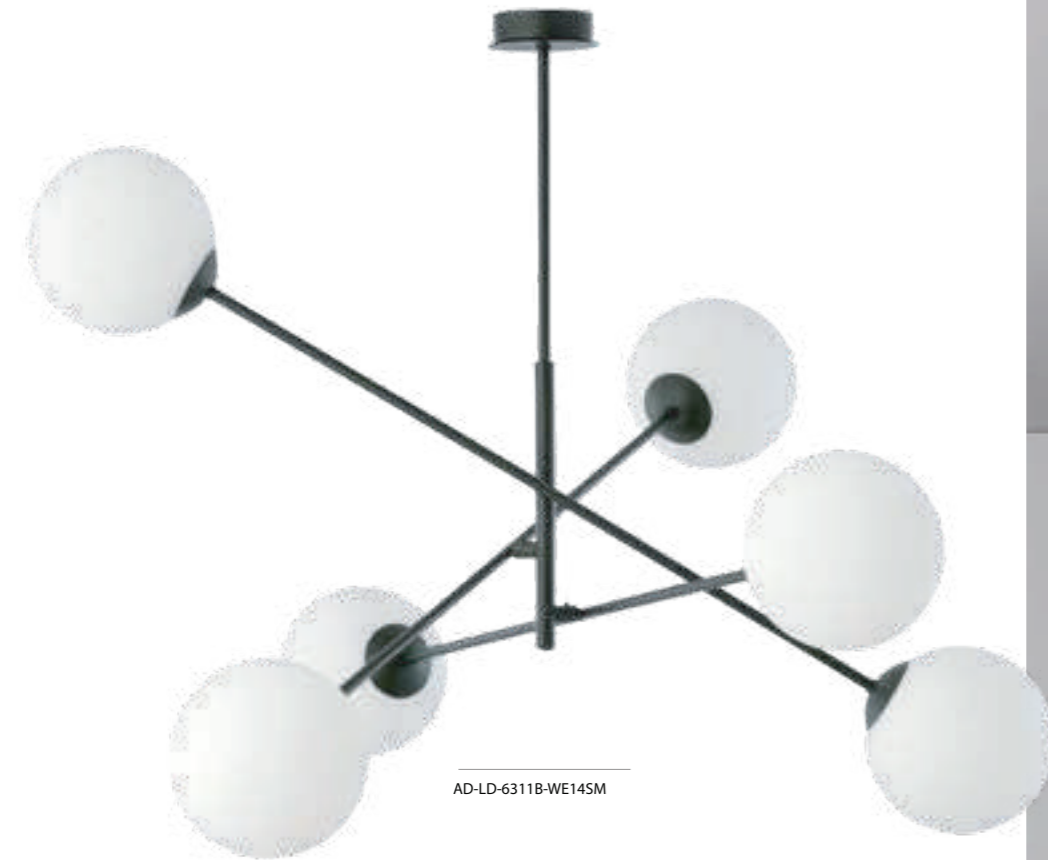

AD-LD-6311B-WE14SM