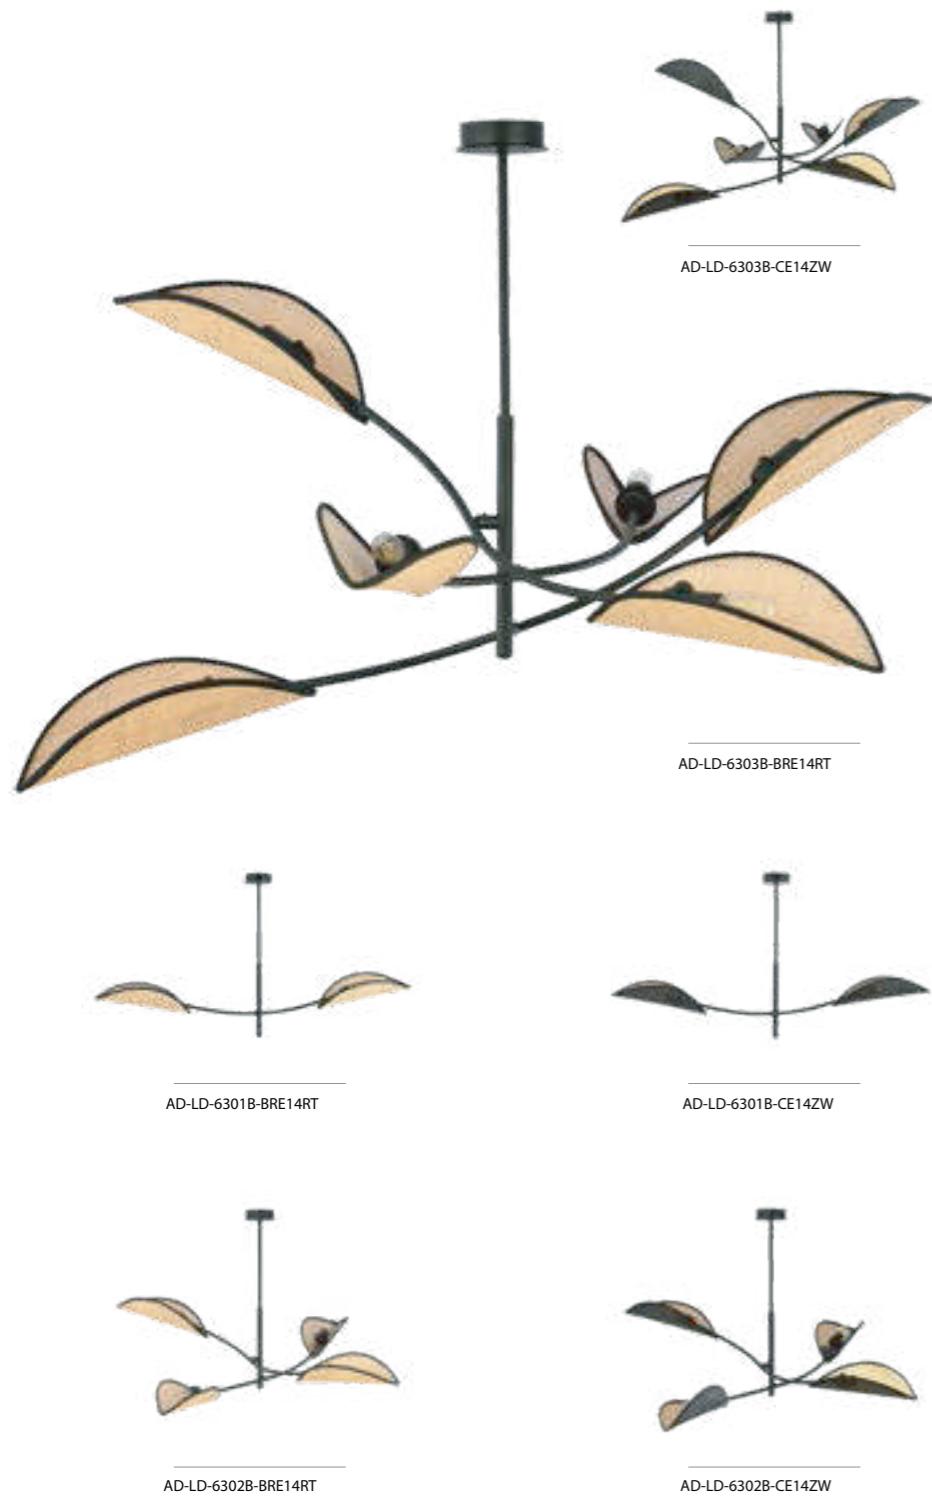

s. 70

AD-LD-6262BE27M

s. 70

WAYA

Oprawa wisząca
Pendant light

Stopień ochrony IP
Ingress protection IP

Materiał klosza: metal
Material cover: metal

| Symbol Product no. | EAN | Zasilanie Power supply | Źródło światła Light source | Moc Rated power | Materiał lampy Lamp material | Liczba źródeł światła Suitable for number of lamps | Kolor Color | Szer./wys./gł. [mm] W/H/D [mm] |
|-----------------------|---------------|---------------------------|--------------------------------|--------------------|---------------------------------|---|-----------------|-----------------------------------|
| AD-LD-6237BE27T | 5904988901524 | 230V~, 50Hz | E27 | 60W | Metal | 1 | Czarny Black | 380 / 750 / 180 |
| AD-LD-6238BE27T | 5904988901531 | 230V~, 50Hz | E27 | 60W | Metal | 3 | Czarny Black | 200 / 700 / 400 |