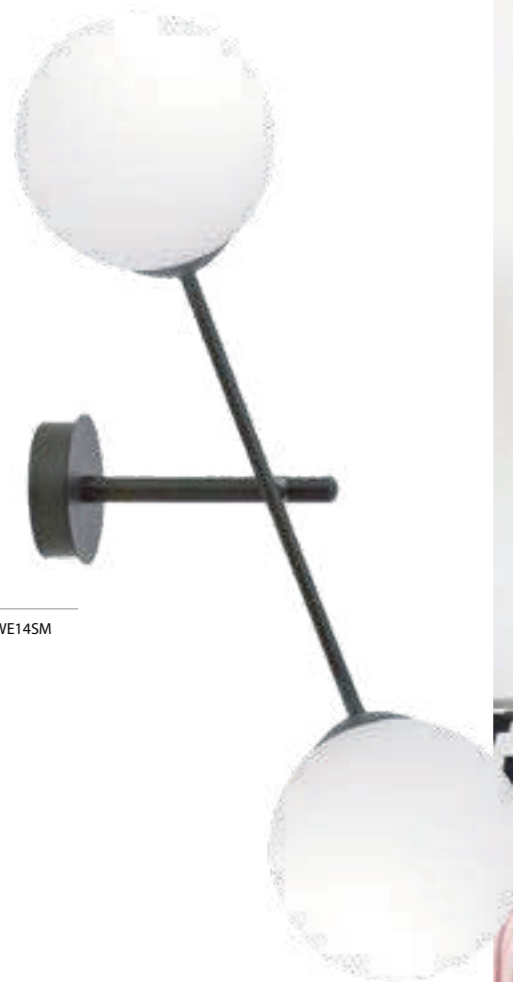

AD-LD-6308B-CE27

GIRO

Kinkiet
Wall lamp

IP20

Stopień ochrony IP
Ingress protection IP

zobacz pozostałe warianty
see other variants

AD-LD-6305B-CE27

s. 96

AD-LD-6306B-CE27

s. 96

AD-LD-6307B-CE27

s. 96

| Symbol Product no. | EAN | Zasilanie Power supply | Źródło światła Light source | Moc Rated power | Materiał lampy Lamp material | Liczba źródeł światła Suitable for number of lamps | Kolor Color | Szer./wys./gł. [mm] W/H/D [mm] |
|-----------------------|---------------|---------------------------|--------------------------------|--------------------|---------------------------------|--|----------------------------|-----------------------------------|
| AD-LD-6308B-CE27 | 5904988904013 | 230V~, 50Hz | E27 | 60W | Stal Steel | 1 | Czarny/Złoto Black/Gold | 90 / 350 |

AD-LD-6312B-WE14SM

LAINA

Kinkiet
Wall lamp

IP20 Stopień ochrony IP
Ingress protection IP

Materiał klosza: szkło mleczne
Material cover: milk glass

zobacz pozostałe warianty
see other variants

AD-LD-6309B-WE14SM