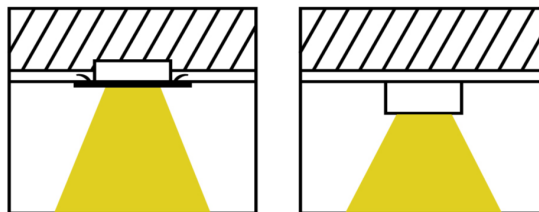

Mogućnost odabira (3CCT)

metode instalacije

Okviri za 5u1 LED panele

TES OKVIR ZA 12W LED PANEL 5u1, BRUŠENA BRONCA		1088013340084	3,98 EUR
TES OKVIR ZA 24W LED PANEL 5u1, BRUŠENA BRONCA		1088013340206	5,31 EUR
TES OKVIR ZA 12W LED PANEL 5u1, MAT CRNA		1088013340107	3,98 EUR
TES OKVIR ZA 24W LED PANEL 5u1, MAT CRNA		1088013340220	5,31 EUR
TES OKVIR ZA 12W LED PANEL 5u1, BRUŠENA NIKAL		1088013340060	3,98 EUR
TES OKVIR ZA 24W LED PANEL 5u1, BRUŠENA NIKAL		1088013340183	5,31 EUR