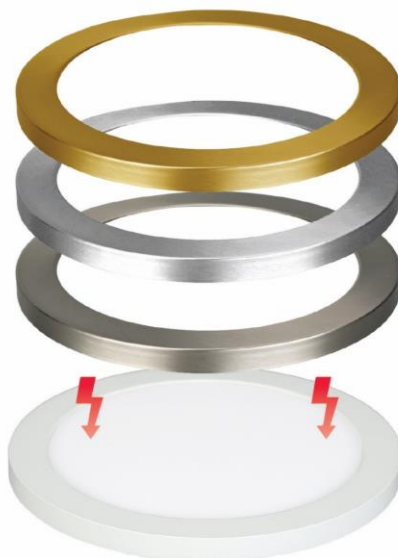

Mogućnost odabira (3CCT)

metode instalacije

Okviri za 5u1 LED panele

TES OKVIR ZA 12W LED PANEL 5u1, BRUŠENA BRONCA		1088013340084	3,98 EUR
TES OKVIR ZA 24W LED PANEL 5u1, BRUŠENA BRONCA		1088013340206	5,31 EUR
TES OKVIR ZA 12W LED PANEL 5u1, MAT CRNA		1088013340107	3,98 EUR
TES OKVIR ZA 24W LED PANEL 5u1, MAT CRNA		1088013340220	5,31 EUR
TES OKVIR ZA 12W LED PANEL 5u1, BRUŠENA NIKAL		1088013340060	3,98 EUR
TES OKVIR ZA 24W LED PANEL 5u1, BRUŠENA NIKAL		1088013340183	5,31 EUR

Kućišta za GU10/MR16 žarulje

TES KUĆIŠTE SA GU10 GRLOM - OKRUGLO, IP20, MAT KROM, LIJEVANI ALUMINIJ Dimenzije: 84mm/fi 75mm			1088011120022	4,64 EUR
TES KUĆIŠTE SA GU10 GRLOM - OKRUGLO, IP20, BRUŠENI NIKAL, LIJEVANI ALUMINIJ Dimenzije: 84mm/fi 75mm			1088011120015	4,64 EUR
TES KUĆIŠTE SA GU10 GRLOM - OKRUGLO, IP20, MAT BIJELI, LIJEVANI ALUMINIJ Dimenzije: 84mm/fi 75mm			1088011120008	3,98 EUR
TES KUĆIŠTE SA GU10 GRLOM - OKRUGLO, IP20, MAT CRNO, LIJEVANI ALUMINIJ Dimenzije: 84mm/fi 75mm			1088011120039	3,98 EUR
TES KUĆIŠTE SA GU10 GRLOM - KVADRATNO, IP20, MAT KROM, LIJEVANI ALUMINIJ Dimenzije: 84x84mm/fi 75mm			1088011120121	4,64 EUR
TES KUĆIŠTE SA GU10 GRLOM - KVADRATNO, IP20, BRUŠENI NIKAL, LIJEVANI ALUMINIJ Dimenzije: 84x84mm/fi 75mm			1088011120114	4,64 EUR
TES KUĆIŠTE SA GU10 GRLOM - KVADRATNO, IP20, MAT BIJELI, LIJEVANI ALUMINIJ Dimenzije: 84x84mm/fi 75mm			1088011120107	3,98 EUR
TES KUĆIŠTE SA GU10 GRLOM - KVADRATNO, IP20, MAT CRNO, LIJEVANI ALUMINIJ Dimenzije: 84x84mm/fi 75mm			1088011120138	3,98 EUR