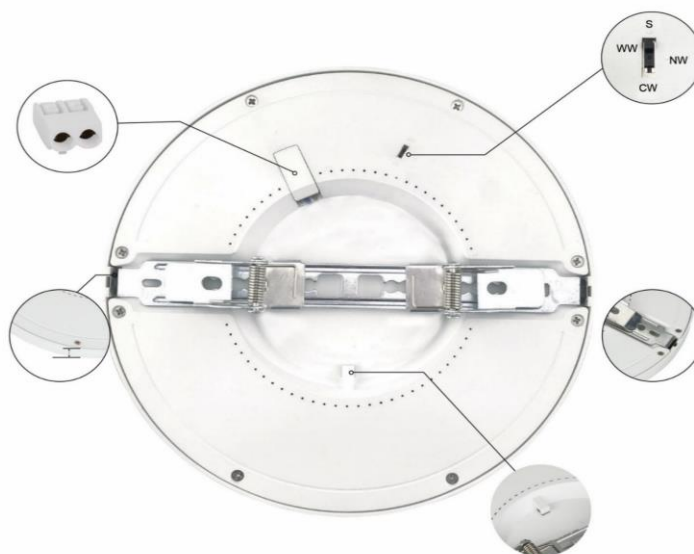

LED cjevi i vodotijesne svjetiljke

Artikl	Snaga	Sv. Tok	Boja svjetla	Šifra	Vpc u EUR
TESlight LED CIJEV 3CCT 60cm, AC 175-265V, 3 GOD. GARANCIJE	9W	900lm		07800584	3,52 EUR
TESlight LED cjev 120cm rotirajuća grla	18W	1800lm	/	/	4,32 EUR
			4000K	07800582	
			6500K	07800583	
TESlight LED CIJEV 3CCT 120cm, AC 175-265V, 3 GOD. GARANCIJE	18W	1800lm		07800585	4,72 EUR
TESlight LED CIJEV 3CCT 150cm, AC 175-265V, 3 GOD. GARANCIJE	22W	2100lm		07800586	6,00 EUR
TES vodotijesna svjetiljka 1x60cm PC+ABS, IP65 / 1X60CMLED				07800160	9,02 EUR
TES vodotijesna svjetiljka 2x60cm PC+ABS, IP65 / 2X60CMLED				07800163	13,27 EUR
TES vodotijesna svjetiljka 1x120cm PC+ABS, IP65 / 1X120CMLED				07800161	15,93 EUR
TES vodotijesna svjetiljka 2x120cm PC+ABS, IP65 / 2X120CMLED				07800164	19,64 EUR
TES vodotijesna svjetiljka 1x150cm PC+ABS, IP65 / 1X150CMLED				07800162	17,25 EUR
TES vodotijesna svjetiljka 2x150cm PC+ABS, IP65 / 2X150CMLED				Namjenjena za LED cjevi s napajanjem s jedne strane	07800165
Artikl	Slika	Sv. Tok	Boja svjetla	Barkod	VPC
TES LED REFLEKTOR 2x12,5W, IP54, MICROWAVE SEN., PODEŠAVANJE L-D i G-D		1600lm	/	1088018881384	58,40 EUR
			4000K		
			/		
TES STALAK ZA LED REFLEKTORE max. VISINA 1,55m, TELESKOPSKI, ŽUTI				1088016800004	18,58 EUR
TES STALAK ZA LED REFLEKTORE max. VISINA 2m, TELESKOPSKI, ŽUTI				1088016800011	26,54 EUR
TES ZAŠTITNA KUTIJA ZA SPAJANJE KABLOVA - IP65				3518078003894	2,12 EUR

Mogućnost odabira (3CCT)

metode instalacije

Okviri za 5u1 LED panele

TES OKVIR ZA 12W LED PANEL 5u1, BRUŠENA BRONCA		1088013340084	3,98 EUR
TES OKVIR ZA 24W LED PANEL 5u1, BRUŠENA BRONCA		1088013340206	5,31 EUR
TES OKVIR ZA 12W LED PANEL 5u1, MAT CRNA		1088013340107	3,98 EUR
TES OKVIR ZA 24W LED PANEL 5u1, MAT CRNA		1088013340220	5,31 EUR
TES OKVIR ZA 12W LED PANEL 5u1, BRUŠENA NIKAL		1088013340060	3,98 EUR
TES OKVIR ZA 24W LED PANEL 5u1, BRUŠENA NIKAL		1088013340183	5,31 EUR