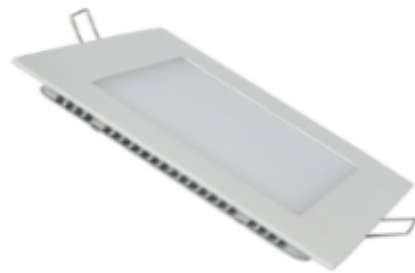

LED plafonjere i paneli - do isteka zalihe!!

Artikl	Slika	Sv. Tok	Boja svjetla	Barkod	Vpc u EUR
TES LED PANEL 6W OKRUGLI Dimenzija: fi 120mm Dimnezija otvora: fi 105mm		480lm	3000K	1088013330047	1,92 EUR
TES LED PANEL 24W KVADRAT Dimenzija: 300x300mm Dimnezija otvora: 280x280mm		1920lm		1088013330894	9,12 EUR
TES LED PLAFONJERA 12W KVADRATNA Dimenzija: 170x170/32mm		1080lm		1088013330955	5,20 EUR