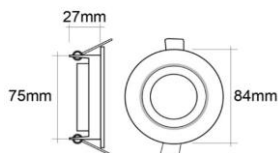

LED plafonjere i paneli - do isteka zalihe!!

Artikl	Slika	Sv. Tok	Boja svjetla	Barkod	Vpc u EUR
TES LED PANEL 6W OKRUGLI Dimenzija: fi 120mm Dimnezija otvora: fi 105mm		480lm	3000K	1088013330047	1,92 EUR
TES LED PANEL 24W KVADRAT Dimenzija: 300x300mm Dimnezija otvora: 280x280mm		1920lm		1088013330894	9,12 EUR
TES LED PLAFONJERA 12W KVADRATNA Dimenzija: 170x170/32mm		1080lm		1088013330955	5,20 EUR

Mogućnost odabira (3CCT)

metode instalacije

Okviri za 5u1 LED panele

TES OKVIR ZA 12W LED PANEL 5u1, BRUŠENA BRONCA		1088013340084	3,98 EUR
TES OKVIR ZA 24W LED PANEL 5u1, BRUŠENA BRONCA		1088013340206	5,31 EUR
TES OKVIR ZA 12W LED PANEL 5u1, MAT CRNA		1088013340107	3,98 EUR
TES OKVIR ZA 24W LED PANEL 5u1, MAT CRNA		1088013340220	5,31 EUR
TES OKVIR ZA 12W LED PANEL 5u1, BRUŠENA NIKAL		1088013340060	3,98 EUR
TES OKVIR ZA 24W LED PANEL 5u1, BRUŠENA NIKAL		1088013340183	5,31 EUR

Kućišta za GU10/MR16 žarulje

TES KUĆIŠTE SA GU10 GRLOM - OKRUGLO, IP20, MAT KROM, LIJEVANI ALUMINIJ Dimenzije: 84mm/fi 75mm			1088011120022	4,64 EUR
TES KUĆIŠTE SA GU10 GRLOM - OKRUGLO, IP20, BRUŠENI NIKAL, LIJEVANI ALUMINIJ Dimenzije: 84mm/fi 75mm			1088011120015	4,64 EUR
TES KUĆIŠTE SA GU10 GRLOM - OKRUGLO, IP20, MAT BIJELI, LIJEVANI ALUMINIJ Dimenzije: 84mm/fi 75mm			1088011120008	3,98 EUR
TES KUĆIŠTE SA GU10 GRLOM - OKRUGLO, IP20, MAT CRNO, LIJEVANI ALUMINIJ Dimenzije: 84mm/fi 75mm			1088011120039	3,98 EUR
TES KUĆIŠTE SA GU10 GRLOM - KVADRATNO, IP20, MAT KROM, LIJEVANI ALUMINIJ Dimenzije: 84x84mm/fi 75mm			1088011120121	4,64 EUR
TES KUĆIŠTE SA GU10 GRLOM - KVADRATNO, IP20, BRUŠENI NIKAL, LIJEVANI ALUMINIJ Dimenzije: 84x84mm/fi 75mm			1088011120114	4,64 EUR
TES KUĆIŠTE SA GU10 GRLOM - KVADRATNO, IP20, MAT BIJELI, LIJEVANI ALUMINIJ Dimenzije: 84x84mm/fi 75mm			1088011120107	3,98 EUR
TES KUĆIŠTE SA GU10 GRLOM - KVADRATNO, IP20, MAT CRNO, LIJEVANI ALUMINIJ Dimenzije: 84x84mm/fi 75mm			1088011120138	3,98 EUR