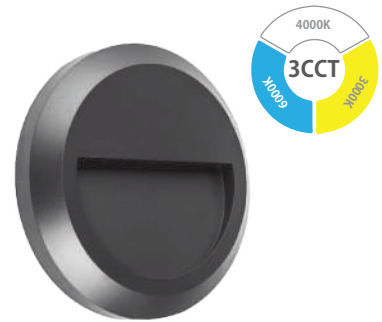

Index	Color	Power	Kelvin	Lumen	Dimension
P1502 3CCT WH	white	1,5W	3CCT	80	150 x 27 mm
P1502 3CCT DG	dark grey	1,5W	3CCTC	80	150 x 27 mm