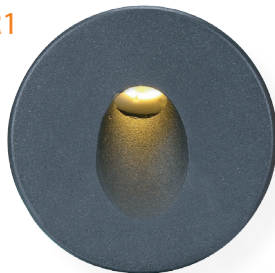

NOVITETI

ALUMINIJ

TES LED SVJETILJKA UGRADNA WALL-A615

IP44

Zaštita

220-
240V

Napon

Model	Snaga	Toplina svjetla	Lumeni	Dimenzije
A615	3W LED	3000K	120	79*79*54 mm
A615	3W LED	4000k	120	79*79*54 mm

VPC: **99,99** kn

VPC: **13,27** eur

*TESlight LED modul ugrađuje se u kutiju FI60

*Dolazi u dvije topline svjetla 3000K i 4000K

*Posebno se kupuju pokrovi prema želji kupca te se montiraju na modul

TES LED pokrov za modul

R1

R1

R2

R2

S1

S1

S3

S3

VPC: **5,30** eur

VPC: **39,99** kn