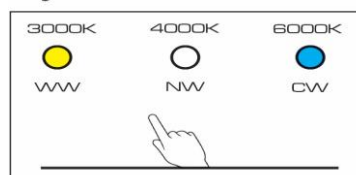

Mogućnost odabira (3CCT)