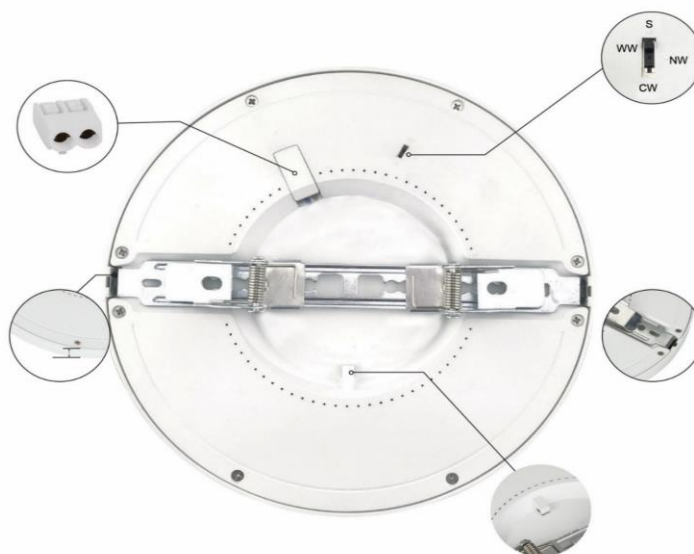

metode instalacije