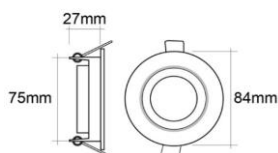

Mogućnost odabira (3CCT)

metode instalacije

Okviri za 5u1 LED panele

TES OKVIR ZA 12W LED PANEL 5u1, BRUŠENA BRONCA		1088013340084	3,98 EUR
TES OKVIR ZA 24W LED PANEL 5u1, BRUŠENA BRONCA		1088013340206	5,31 EUR
TES OKVIR ZA 12W LED PANEL 5u1, MAT CRNA		1088013340107	3,98 EUR
TES OKVIR ZA 24W LED PANEL 5u1, MAT CRNA		1088013340220	5,31 EUR
TES OKVIR ZA 12W LED PANEL 5u1, BRUŠENA NIKAL		1088013340060	3,98 EUR
TES OKVIR ZA 24W LED PANEL 5u1, BRUŠENA NIKAL		1088013340183	5,31 EUR

Kućišta za GU10/MR16 žarulje

TES KUĆIŠTE SA GU10 GRLOM - OKRUGLO, IP20, MAT KROM, LIJEVANI ALUMINIJ Dimenzije: 84mm/fi 75mm			1088011120022	4,64 EUR
TES KUĆIŠTE SA GU10 GRLOM - OKRUGLO, IP20, BRUŠENI NIKAL, LIJEVANI ALUMINIJ Dimenzije: 84mm/fi 75mm			1088011120015	4,64 EUR
TES KUĆIŠTE SA GU10 GRLOM - OKRUGLO, IP20, MAT BIJELI, LIJEVANI ALUMINIJ Dimenzije: 84mm/fi 75mm			1088011120008	3,98 EUR
TES KUĆIŠTE SA GU10 GRLOM - OKRUGLO, IP20, MAT CRNO, LIJEVANI ALUMINIJ Dimenzije: 84mm/fi 75mm			1088011120039	3,98 EUR
TES KUĆIŠTE SA GU10 GRLOM - KVADRATNO, IP20, MAT KROM, LIJEVANI ALUMINIJ Dimenzije: 84x84mm/fi 75mm			1088011120121	4,64 EUR
TES KUĆIŠTE SA GU10 GRLOM - KVADRATNO, IP20, BRUŠENI NIKAL, LIJEVANI ALUMINIJ Dimenzije: 84x84mm/fi 75mm			1088011120114	4,64 EUR
TES KUĆIŠTE SA GU10 GRLOM - KVADRATNO, IP20, MAT BIJELI, LIJEVANI ALUMINIJ Dimenzije: 84x84mm/fi 75mm			1088011120107	3,98 EUR
TES KUĆIŠTE SA GU10 GRLOM - KVADRATNO, IP20, MAT CRNO, LIJEVANI ALUMINIJ Dimenzije: 84x84mm/fi 75mm			1088011120138	3,98 EUR