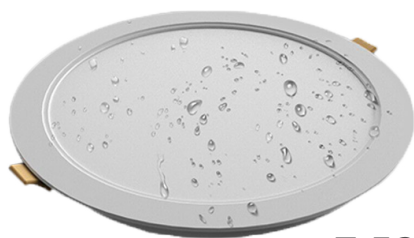

"NOVO U PONUDI"

TESlight LED paneli

Model	Snaga	Toplina svjetla	Oblik	Lumeni	Dimenzije/ugradnje
DOVE-R5W-3CCT	5 W	3CCT	Okrugli	400 lm	fi 95x26mm/75mm
DOVE-S5W-3CCT	5 W	3CCT	Kvadrarni	400 lm	95x95x26mm/75x75mm

VPC: 4,64 EUR

IP54

VPC: 4,80 EUR

Model	Snaga	Toplina svjetla	Oblik	Lumeni	Dimenzije/ugradnje
DOVE-R9W-3CCT	9 W	3CCT	Okrugli	900 lm	fi 120x26mm/90mm
DOVE-S9W-3CCT	9 W	3CCT	Kvadrarni	900 lm	120x120x26mm/90x90mm

Napon

Model	Snaga	Toplina svjetla	Oblik	Lumeni	Dimenzije/ugradnje
DOVE-R12W-3CCT	12 W	3CCT	Okrugli	1250 lm	fi 145x26mm/135mm
DOVE-S12W-3CCT	12 W	3CCT	Kvadrantni	1250 lm	145x145x26mm/135x135mm

IP54

VPC: 7,52 EUR

VPC: 7,92 EUR

IP54

Zaštita

 220-
240V

Napon

Model	Snaga	Toplina svjetla	Oblik	Lumeni	Dimenzije/ugradnje
DOVE-R18W-3CCT	18 W	3CCT	Okrugli	1900 lm	fi 170x26mm/160mm
DOVE-S18W-3CCT	18 W	3CCT	Kvadrantni	1900 lm	170x170x26mm/160x160mm