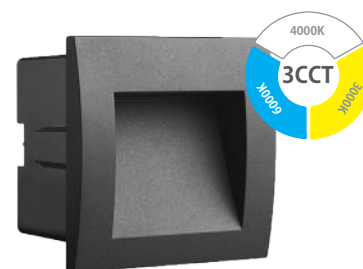

* DOBAVLJIVO KRAJEM GODINE

Kataloški broj	Boja	Snaga	Boja svjetla	Lumeni	Dimenzije	VPC
LED1501A 3CCT WH	bijela	3W (15x0,2W)	3CCT	/	90 x 90 x 70 mm	135,99 kn (18,05 €)
LED1501A 3CCT DG	antracit siva	3W (15x0,2W)	3CCT	/	90 x 90 x 70 mm	135,99 kn (18,05 €)