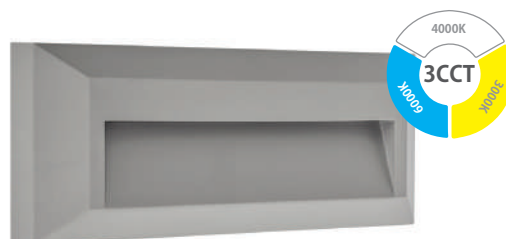

Kataloški broj	Boja	Snaga	Boja svjetla	Lumeni	Dimenzije	VPC
P2302 3CCT WH	bijela	2W	3CCT	80	230 x 80 x 27 mm	143,99 kn (19,11 €)
P2302 3CCT DG	antracit siva	2W	3CCT	80	230 x 80 x 27 mm	143,99 kn (19,11 €)
P2302 3CCT GR	siva	2W	3CCT	80	230 x 80 x 27 mm	143,99 kn (19,11 €)