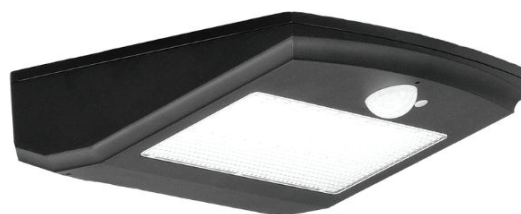

LED·POL
LIGHTING UP YOUR FUTURE

IP54

Zaštita

PIR

Senzor

Kataloški broj	Boja	Snaga	Boja svjetla	Lumeni	Dimenzije	VPC
ORO10049	crna	6,5W	6500K	630	170 x 165 x 45 mm	295,99 kn (39,28 €)