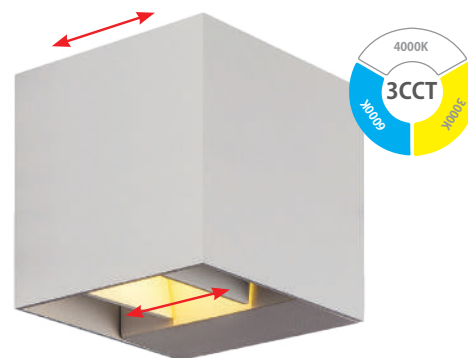

podešavanje kuta svjetlosti sa krilcima

Kataloški broj	Boja	Snaga	Boja svjetla	Lumeni	Dimenzije	VPC
LED90002D-1 WH	bijela	6W (2x3W)	3CCT	480	100 x 100 x 100 mm	239,99 kn (31,85 €)
LED90002D-1 DG	antracit siva	6W (2x3W)	3CCT	480	100 x 100 x 100 mm	239,99 kn (31,85 €)