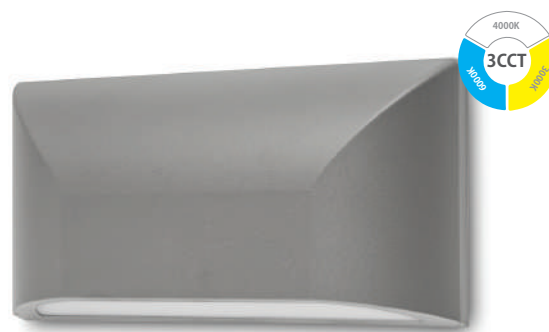

Kataloški broj	Boja	Snaga	Boja svjetla	Lumeni	Dimenzije	VPC
PW2202-A 3CCT WH	bijela	6W	3CCT	300	220 x 113 x 51 mm	159,99 kn (21,23 €)
PW2202-A 3CCT DG	antracit siva	6W	3CCT	300	220 x 113 x 51 mm	159,99 kn (21,23 €)
PW2202-A 3CCT GR	siva	6W	3CCT	300	220 x 113 x 51 mm	59,99 kn - NETO (7,96 €)