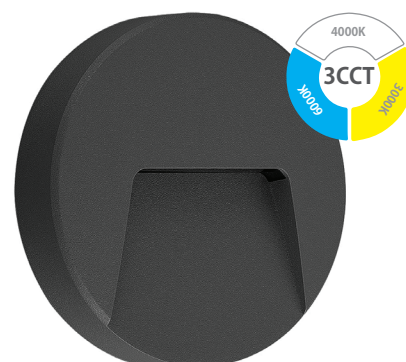

Kataloški broj	Boja	Snaga	Boja svjetla	Lumeni	Dimenzije	VPC
PC1351 WH	bijela	3W	4000K	100	135 x 32 mm	33,99 kn (4,51 €)
PC1351 3CCT DG	antracit siva	3W	3CCT	100	135 x 32 mm	111,99 kn (14,86 €)