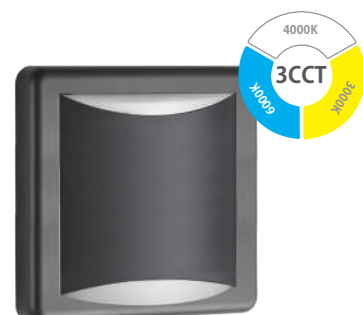

Kataloški broj	Boja	Snaga	Boja svjetla	Lumeni	Dimenzije	VPC
WALL-P20015 3CCT WH	bijela	6W	3CCT	360	140 x 140 x 50 mm	215,99 kn (28,67 €)
WALL-P20015 3CCT DG	antracit siva	6W	3CCT	360	140 x 140 x 50 mm	215,99 kn (28,67 €)

Zaštita

Napon

NOVO