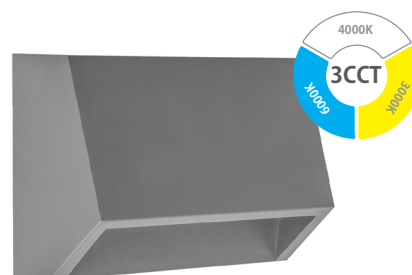

Napon

Katalogski broj	Boja	Snaga	Boja svjetla	Dimenzije	VPC
AD-OP-6191L4	crna	3W	4000K	70 x 33 mm	86,40 kn (11,47 €)

IP65

Zaštita

220-240V

Napon

Katalogski broj	Boja	Snaga	Boja svjetla	Dimenzije	VPC
P1001 3CCT DG	antracit siva	1,5W	3CCT	150 x 37 mm	95,99 kn (12,74 €)
P1001 3CCT WH	bijela	1,5W	3CCT	150 x 37 mm	95,99 kn (12,74 €)
P1001 3CCT WH	siva	1,5W	3CCT	150 x 37 mm	95,99 kn (12,74 €)